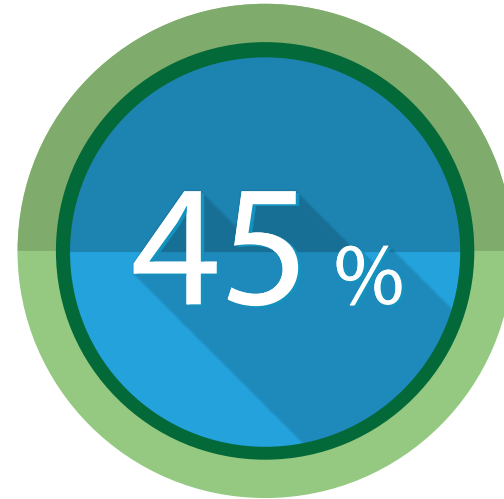

Commercialisation

Notre modèle de financement est flexible et réactif

La durée minimale d'un projet est de 4 mois et il n'y a aucune limite maximale.

Votre contribution peut ne représenter que 45 % du coût du projet.